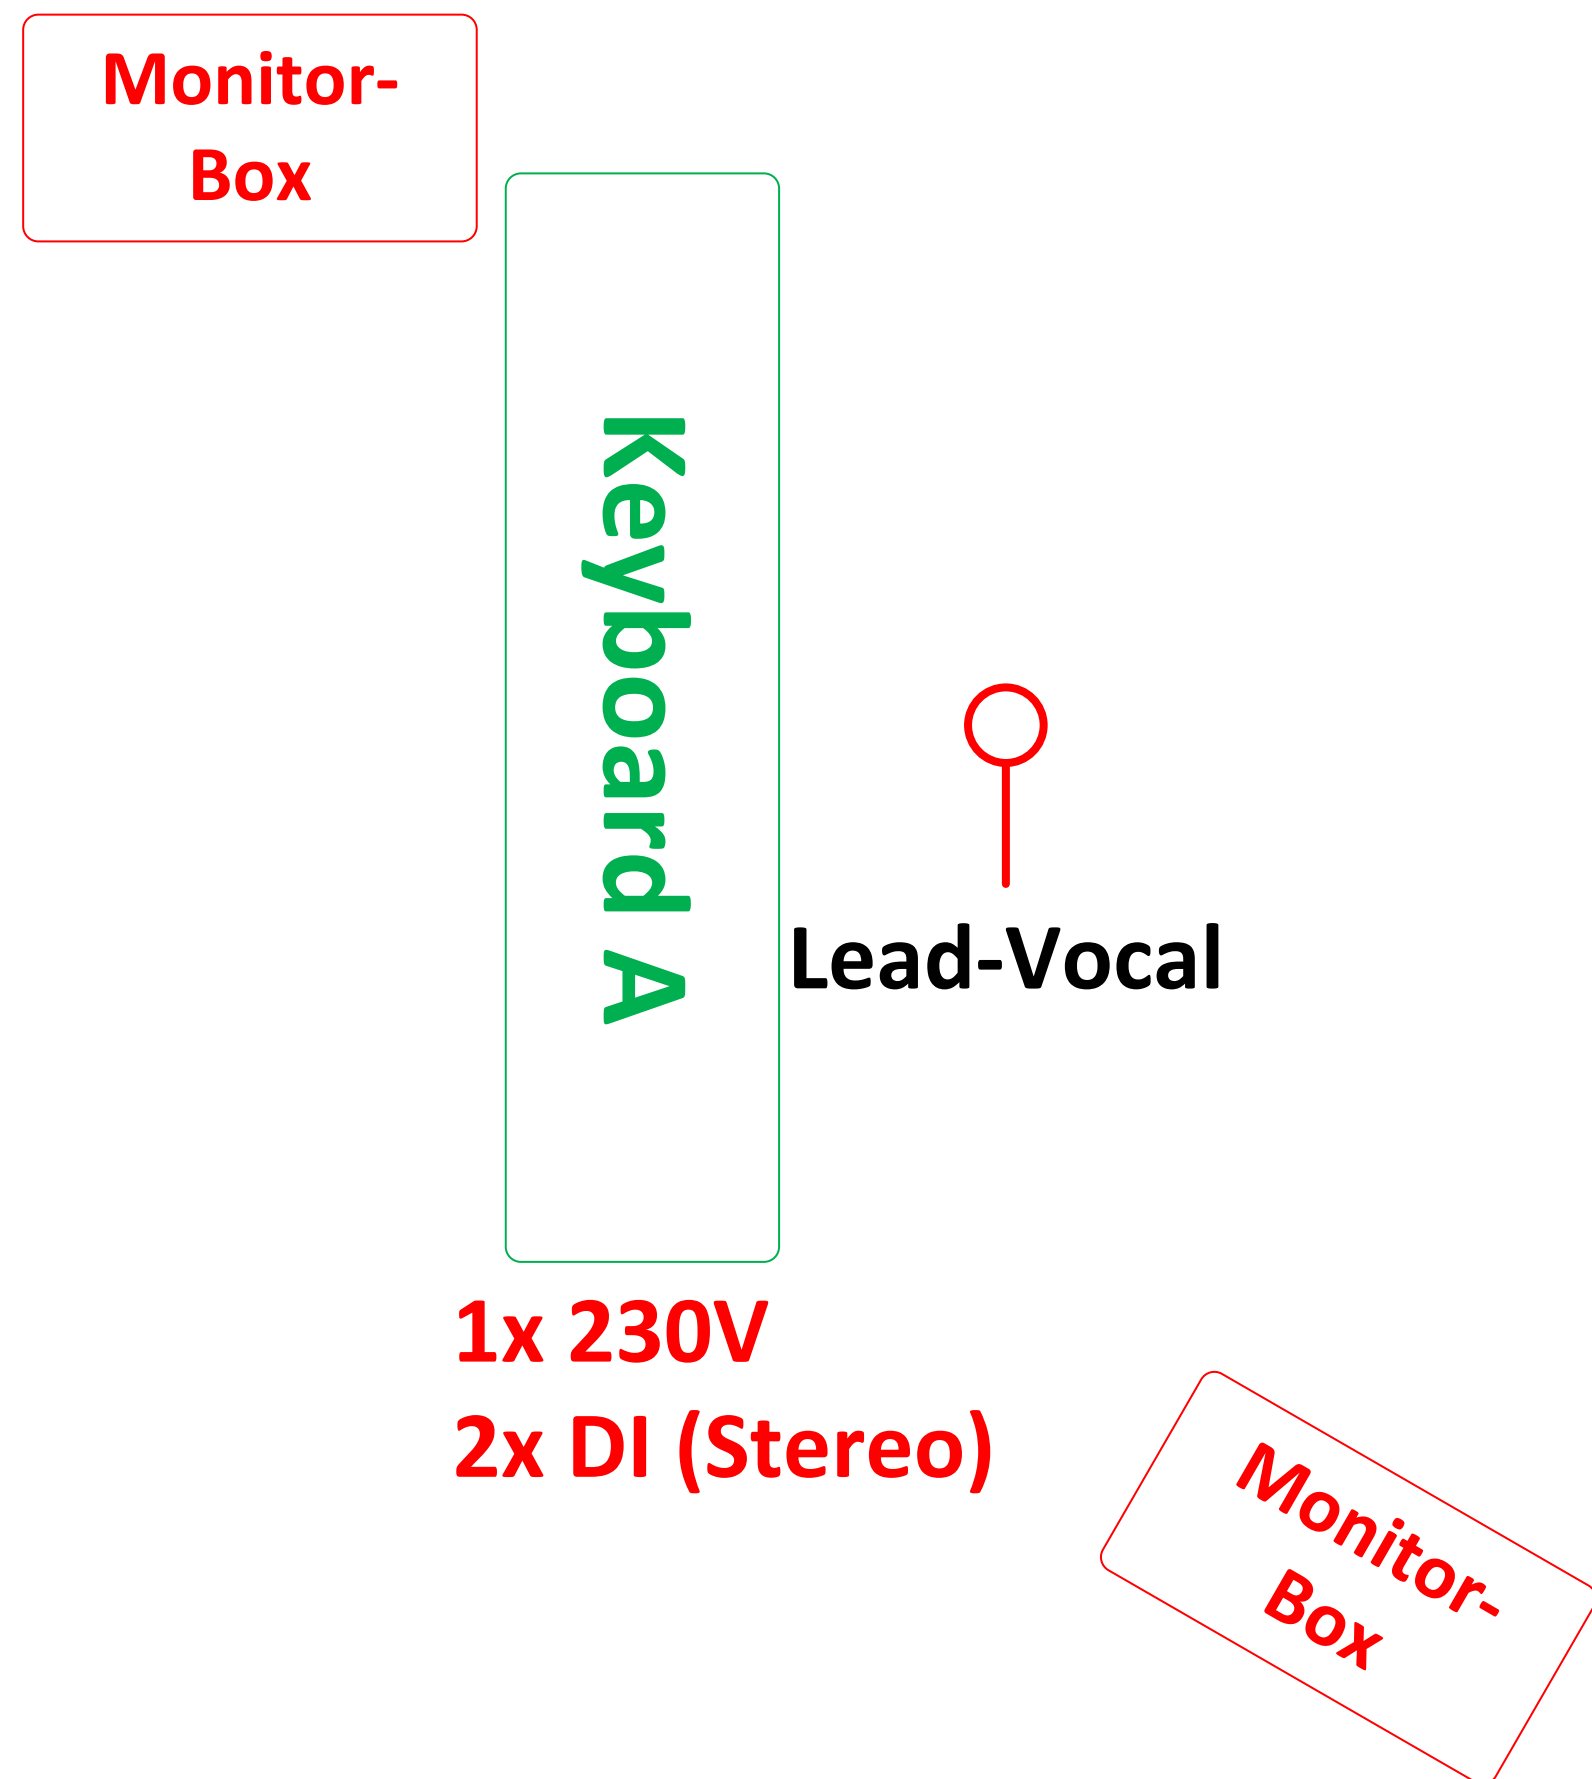

Technik-Rider ClassicRockAccordions

Legende
Rot: wird benötigt
Grün: ist vorhanden
—○: Mikrofon