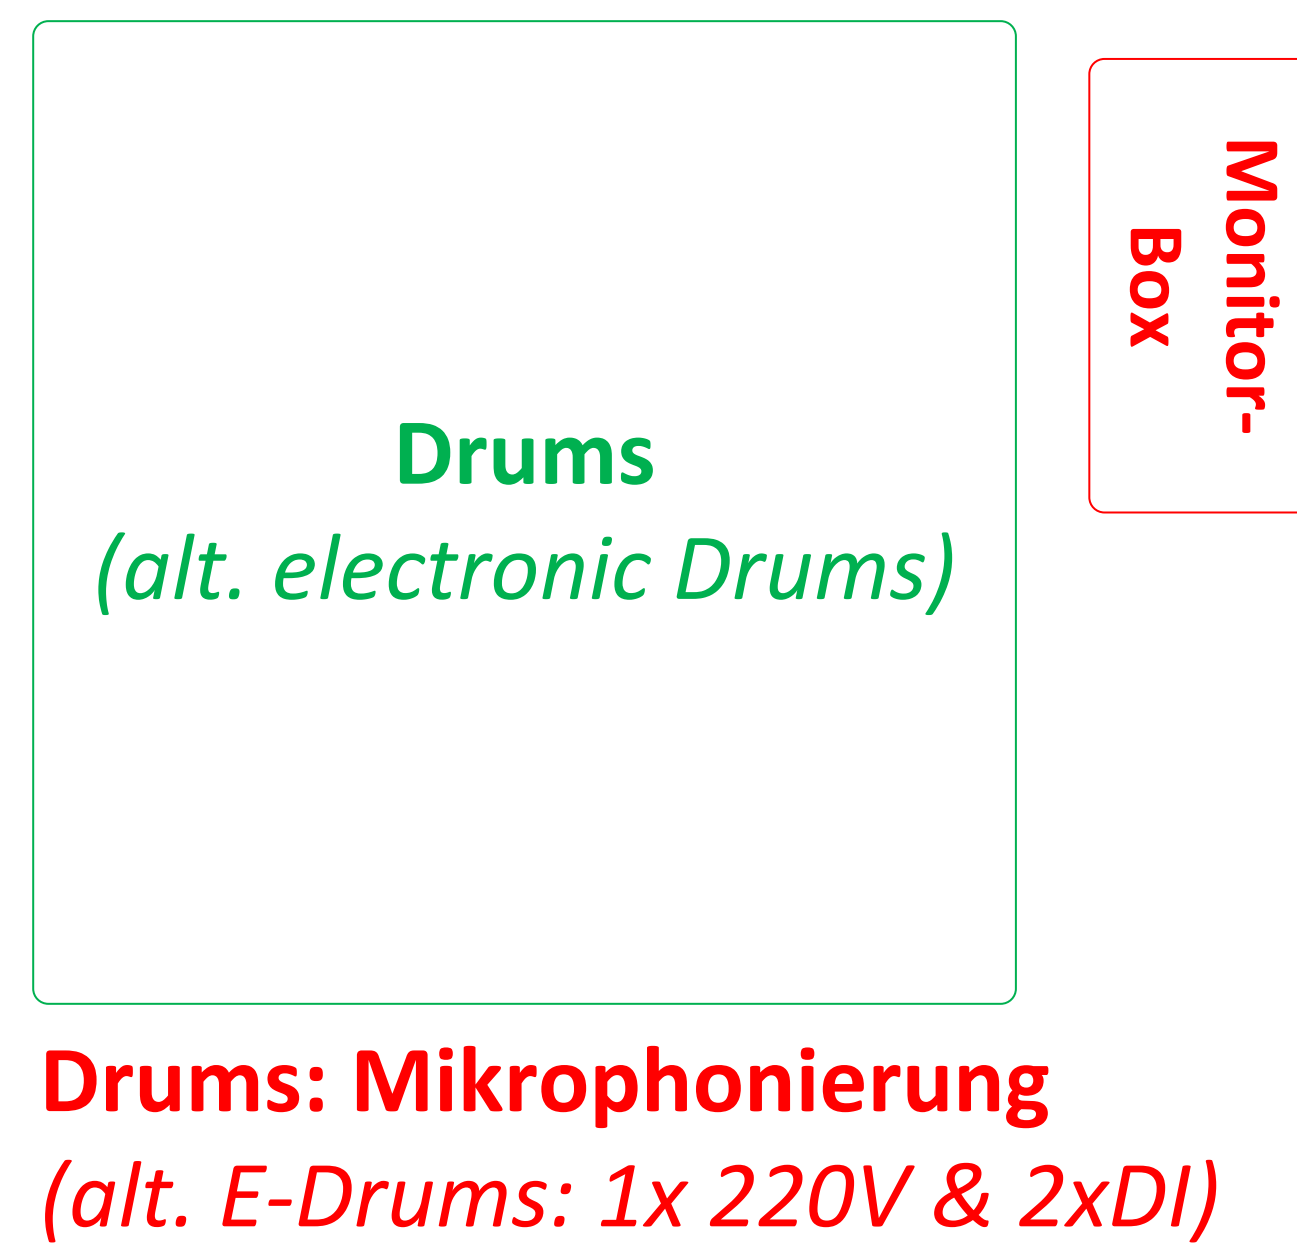

Technik-Rider ClassicRockAccordions

Legende
Rot: wird benötigt
Grün: ist vorhanden
—○: Mikrofon