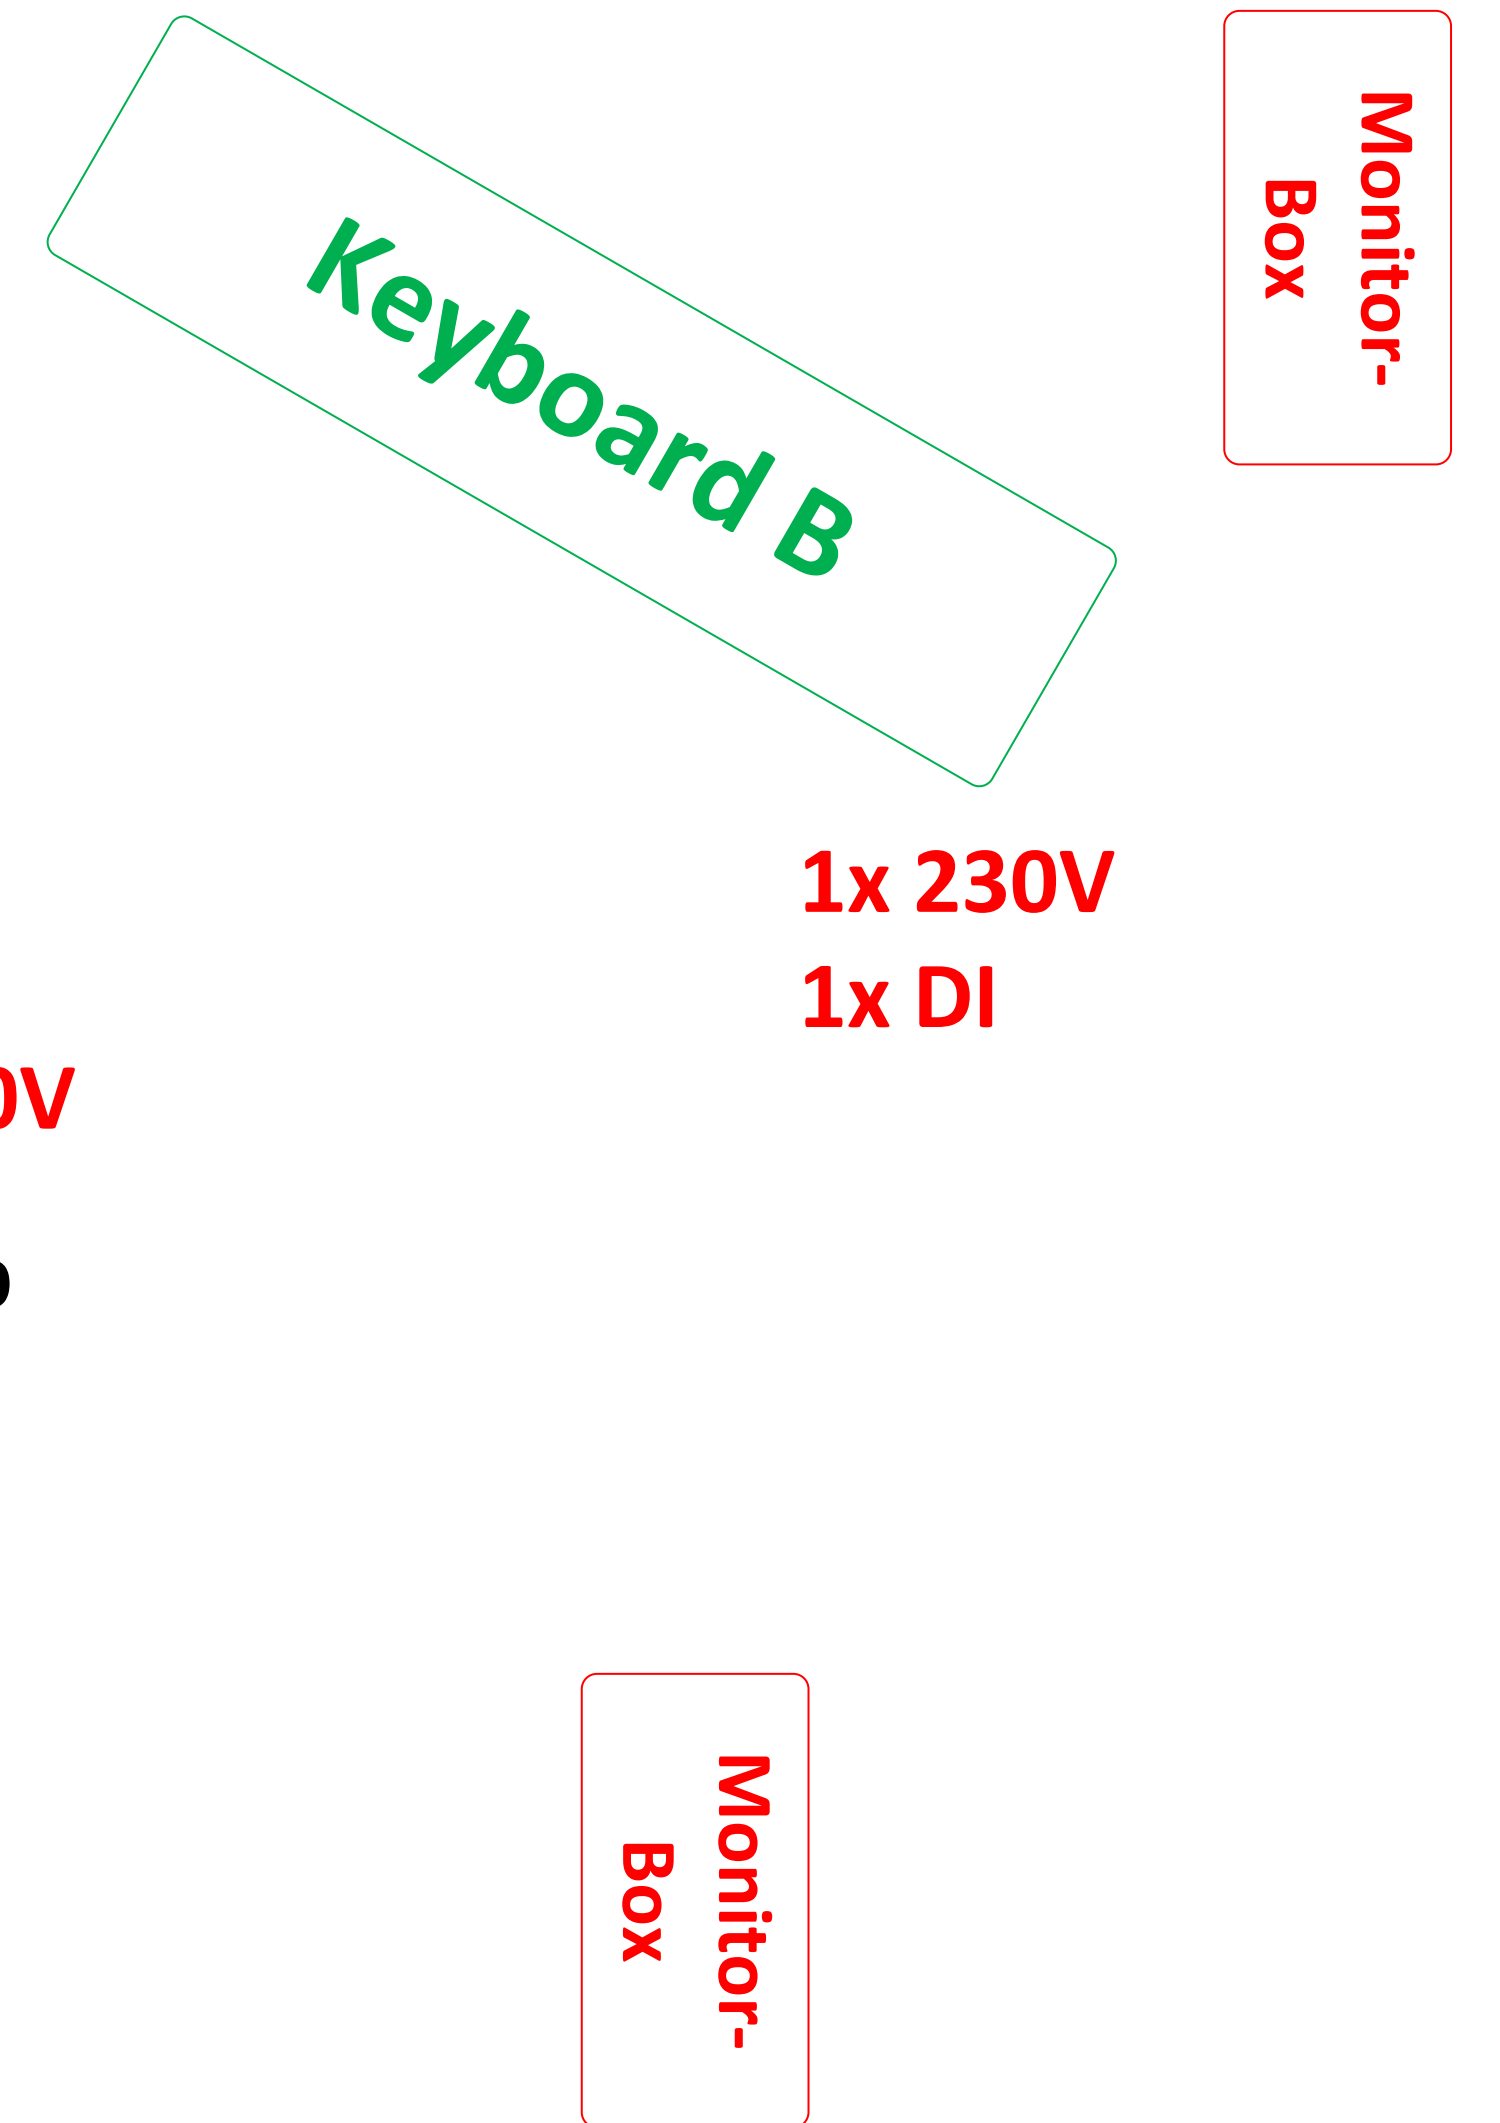

Technik-Rider ClassicRockAccordions

Legende
Rot: wird benötigt
Grün: ist vorhanden
—○: Mikrofon