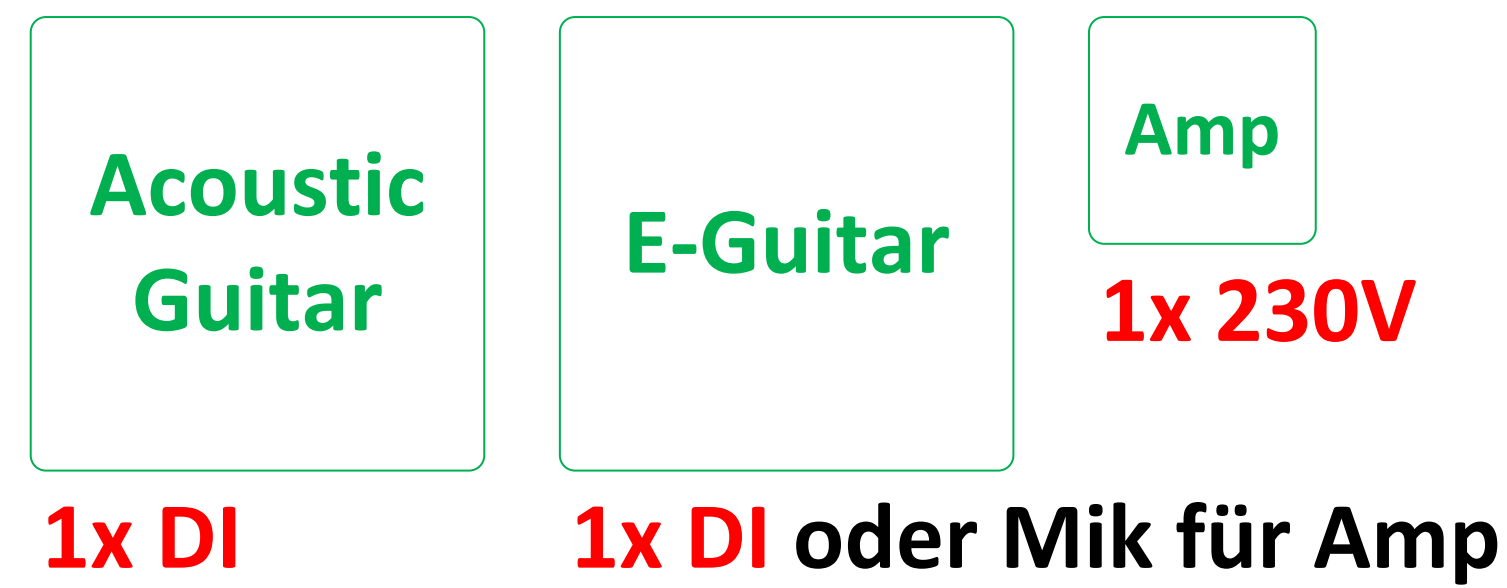

Technik-Rider ClassicRockAccordions

Legende
Rot: wird benötigt
Grün: ist vorhanden
—○: Mikrofon