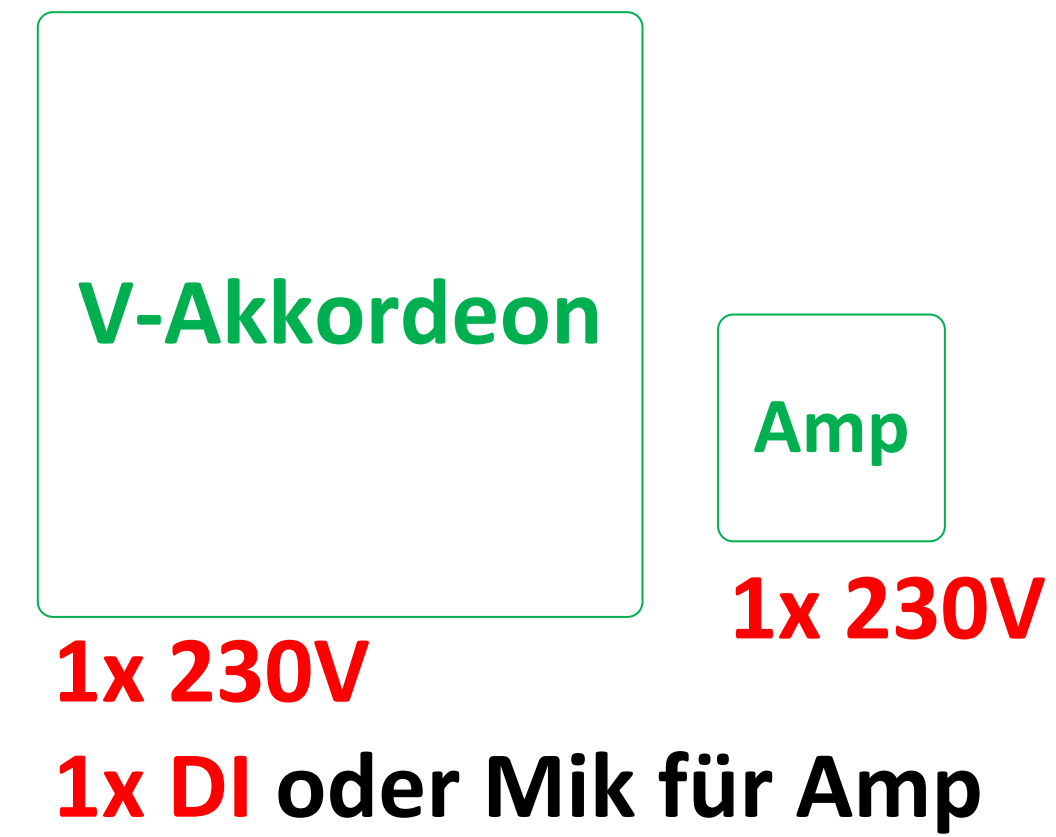

Technik-Rider ClassicRockAccordions

Legende
Rot: wird benötigt
Grün: ist vorhanden
—○: Mikrofon